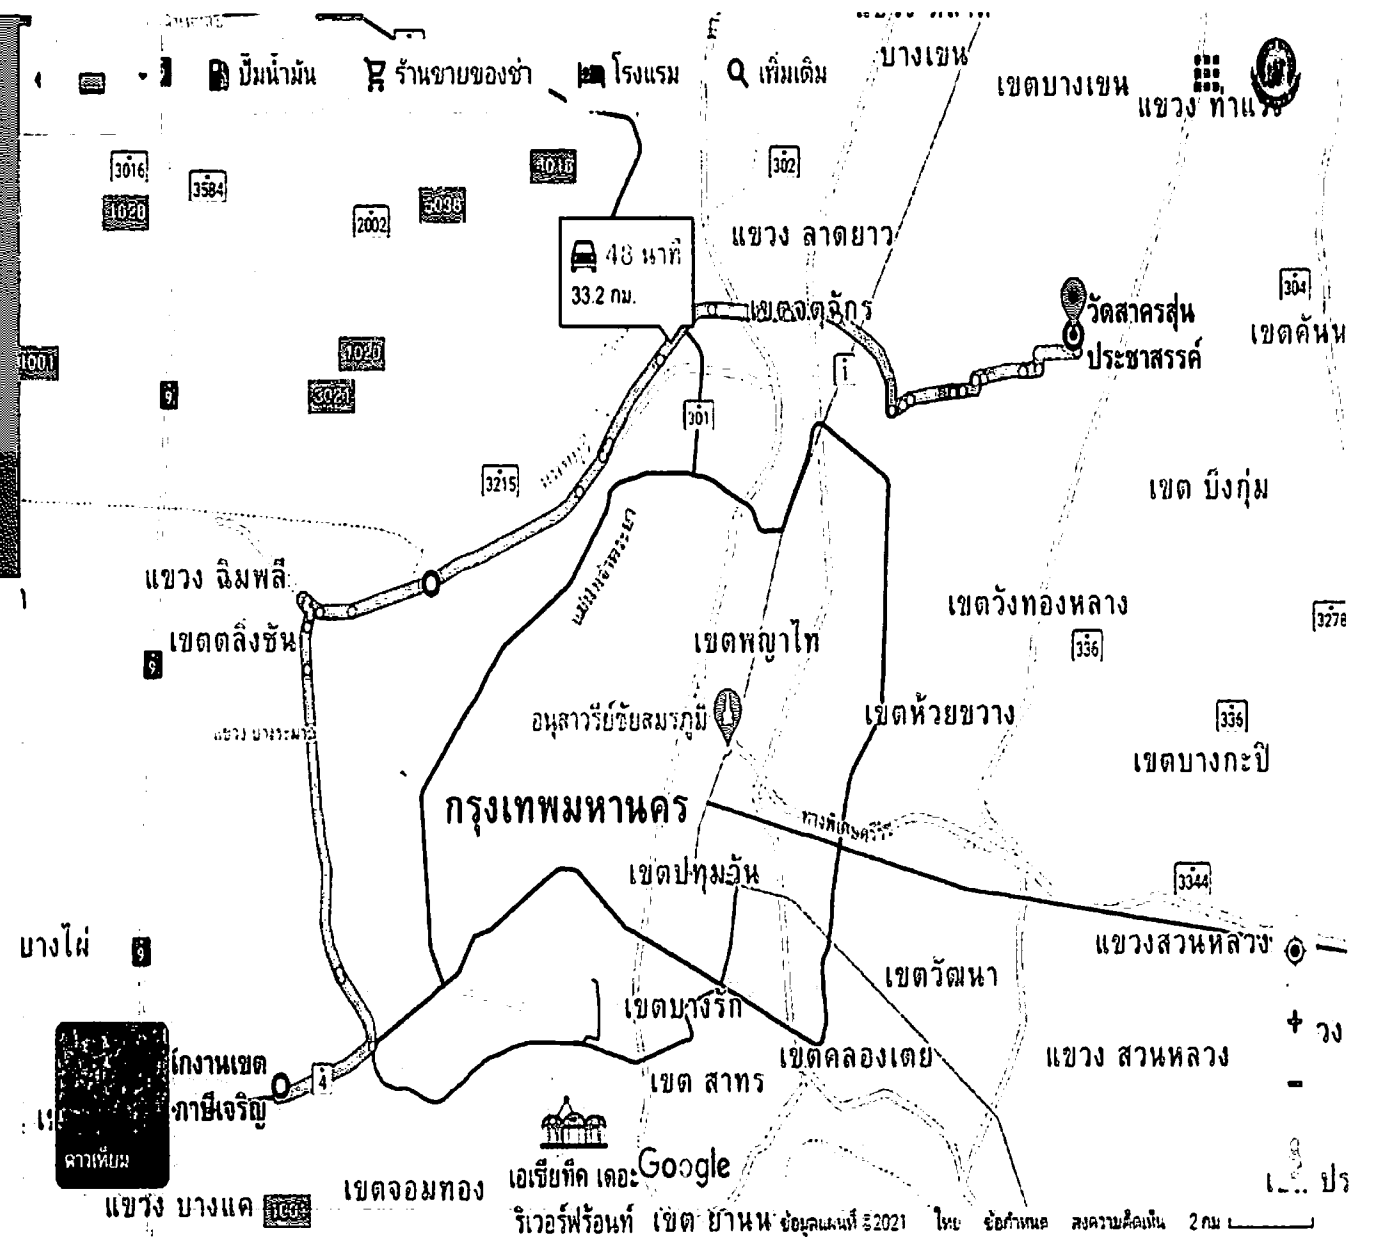

เส้นทางเลย - คำเลือก

ส่งเส้นทางไปที่โทรศัพท์ของคุณ

ผ่าน Thanon Ratchaphruek/ถนนราชเทภิษ **48 นาที**
 33.2 กม.
 30 นาทีของการจราจรในชั่วโมงเร่งด่วน
 28 เส้นทางนี้มีการเก็บค่าผ่านทาง
 รายละเอียด

สำรวจวัดสาครสุนทรประชาสรรค์

ค้นหา Google Maps

ดูเวลาเดินทาง การจราจร และสถานที่ใกล้เคียง

CO.,LTD , BUFFET...

แผนที่ดาวเทียม ขอบ 119

ถนนสุขุมวิท

My Life Is Store

สนามไดร์กอล์ฟ
เกียรติธาดา

Axotic Cafe
บางกอก